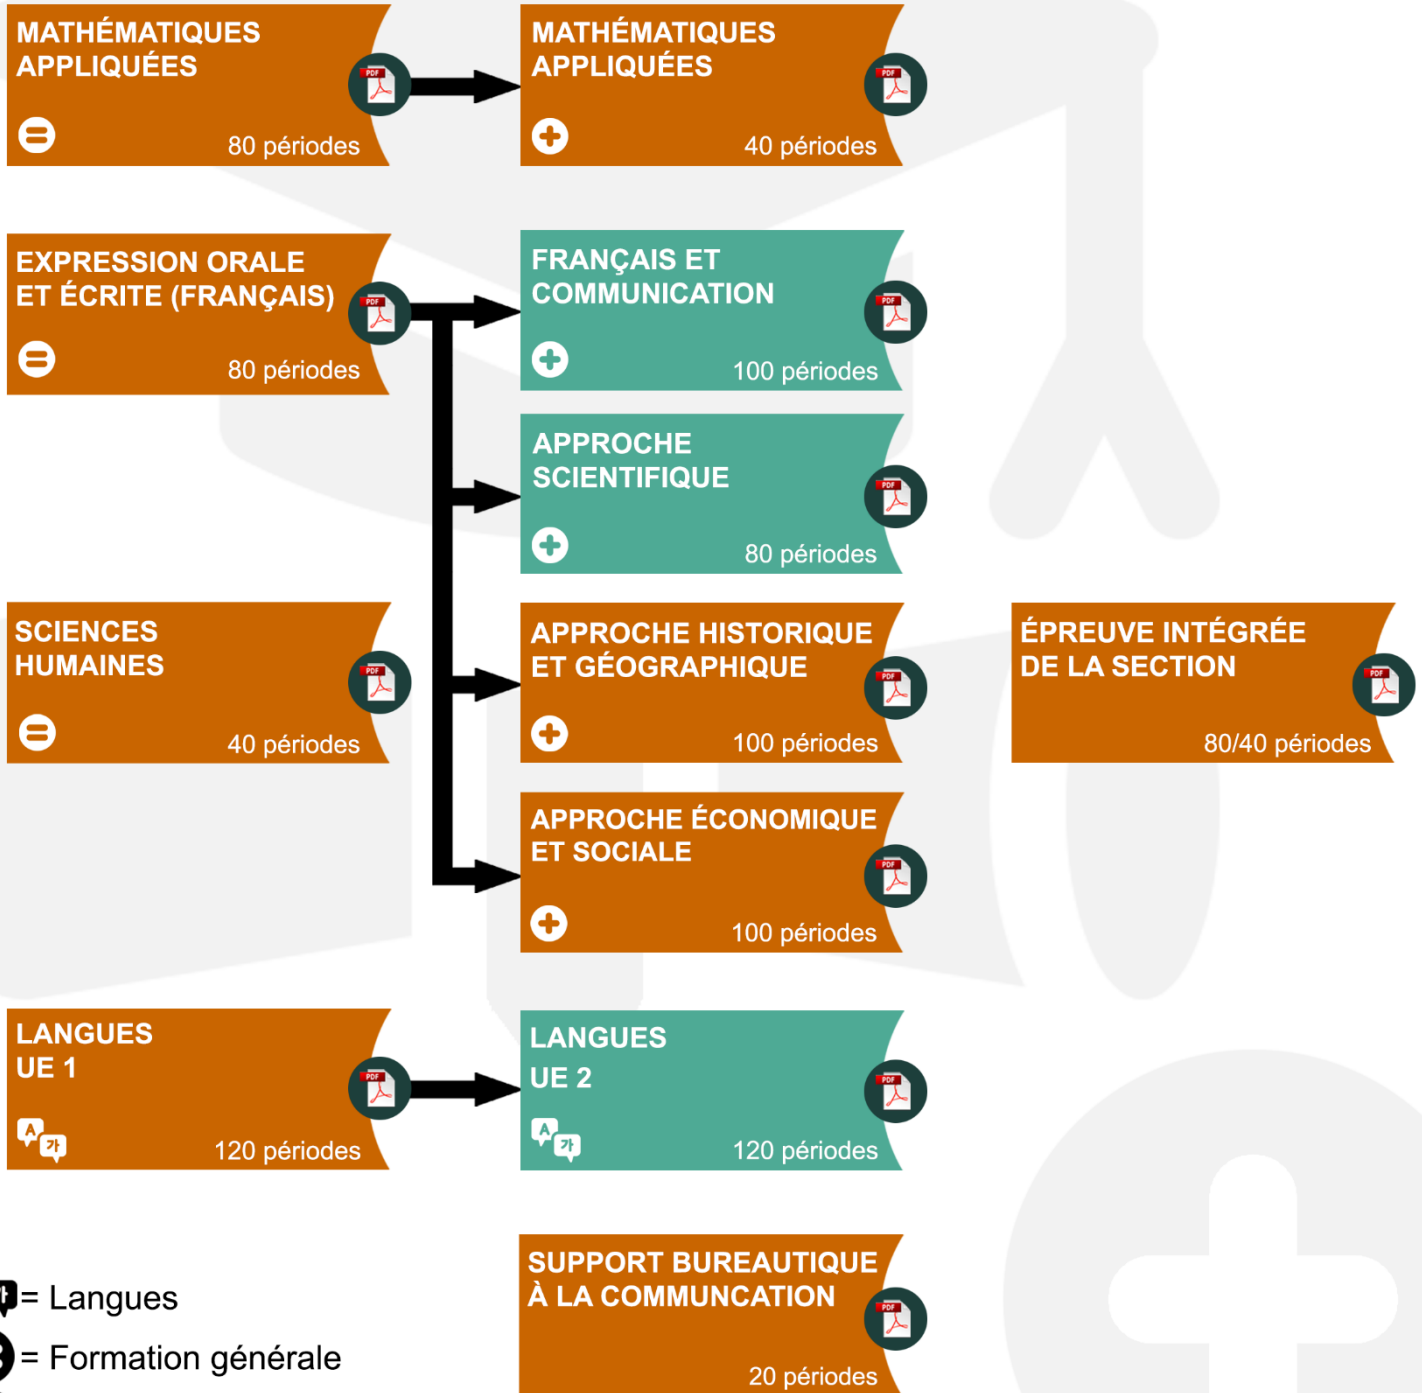

Les blocs de couleur **VERTE** sont des unités de cours déterminantes

= Langues

= Formation générale

= Complément de formation